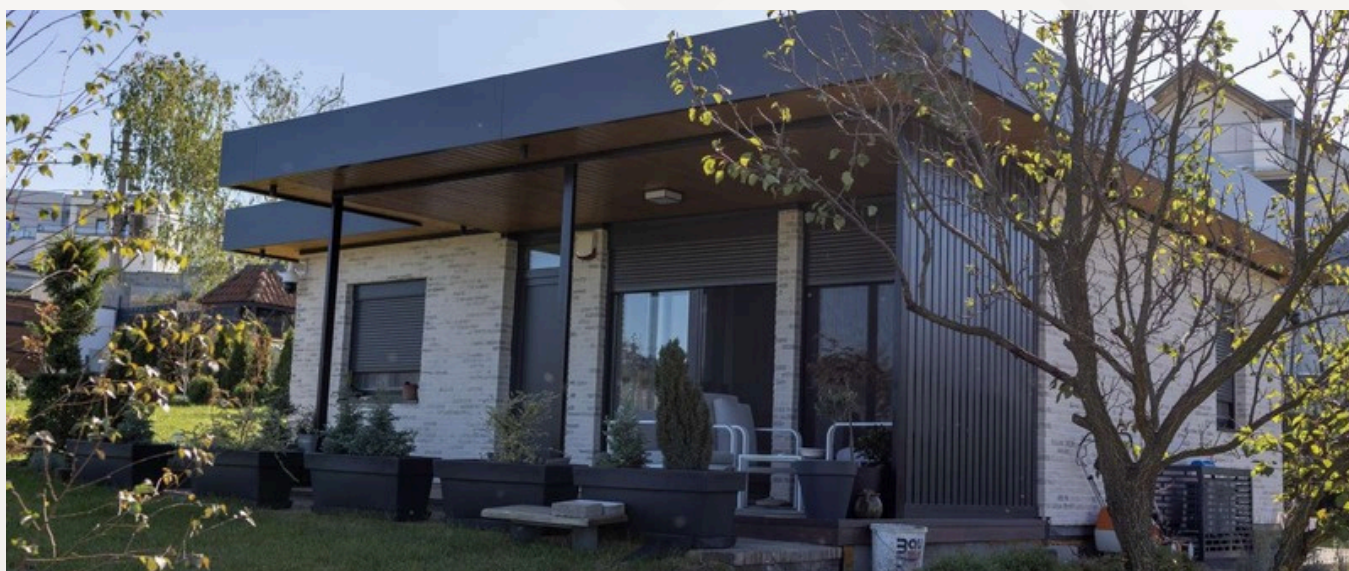

Izvedeno stanje kuća