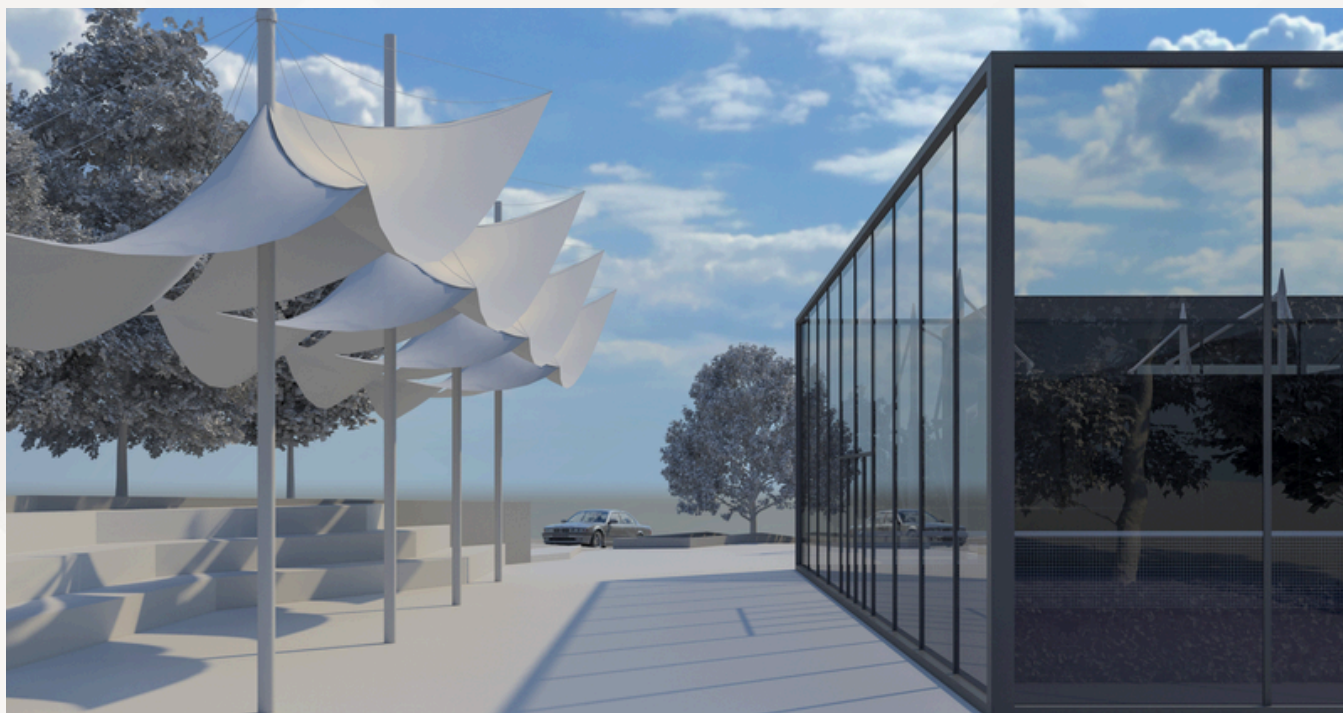

Arhimod Sportski Kompleks