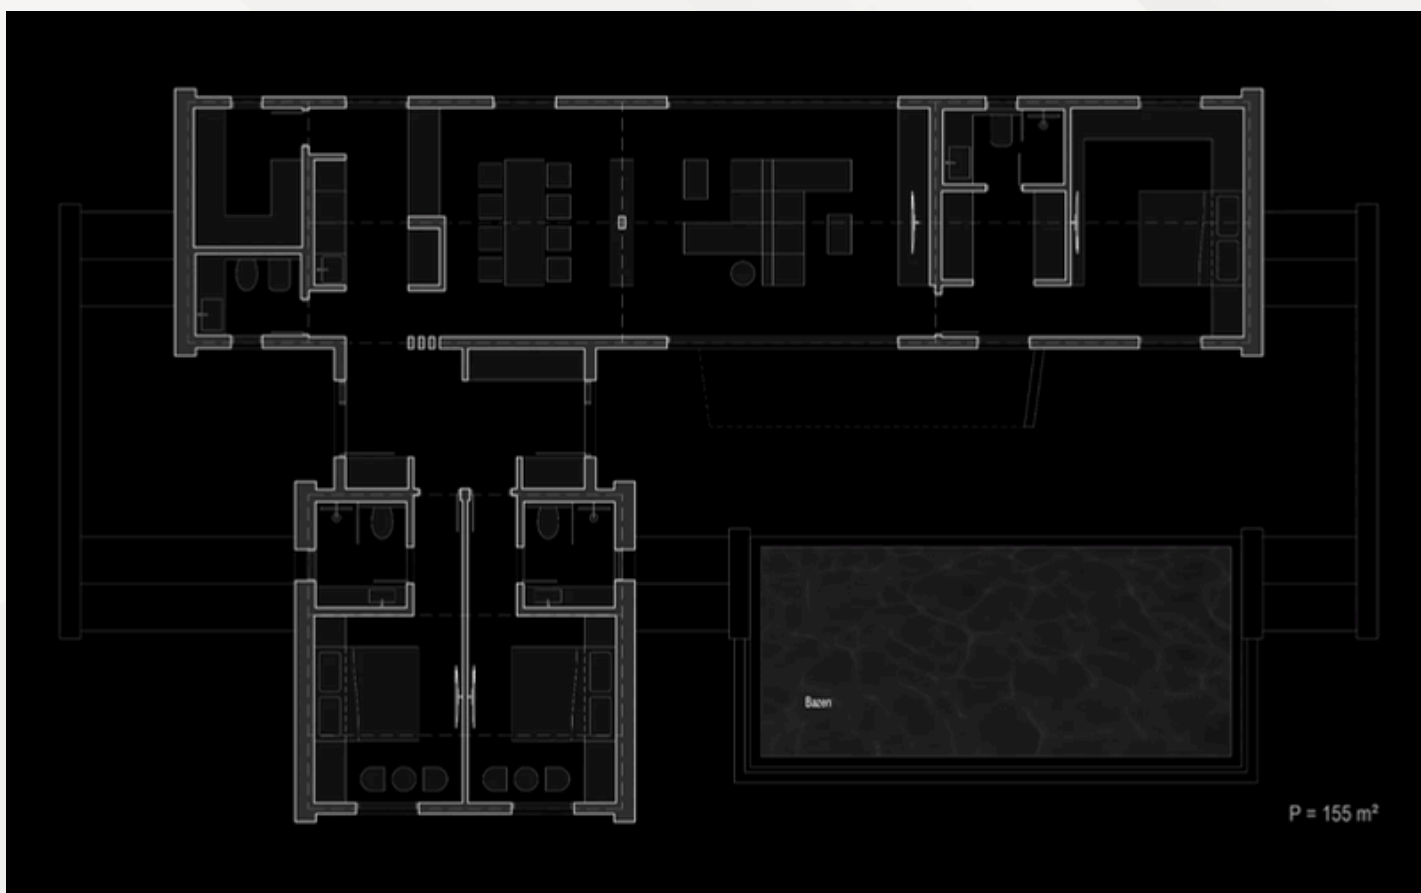

Ukoliko dođe do poplave objekta, u prvobitno stanje može se vratiti u jako kratkom periodu, nakon čega kupac dobija nov objekat, a sama popravka ne iziskuje velike dodatne troškove.

155m²

P = 155 m²

Arhimod Sportski Kompleks