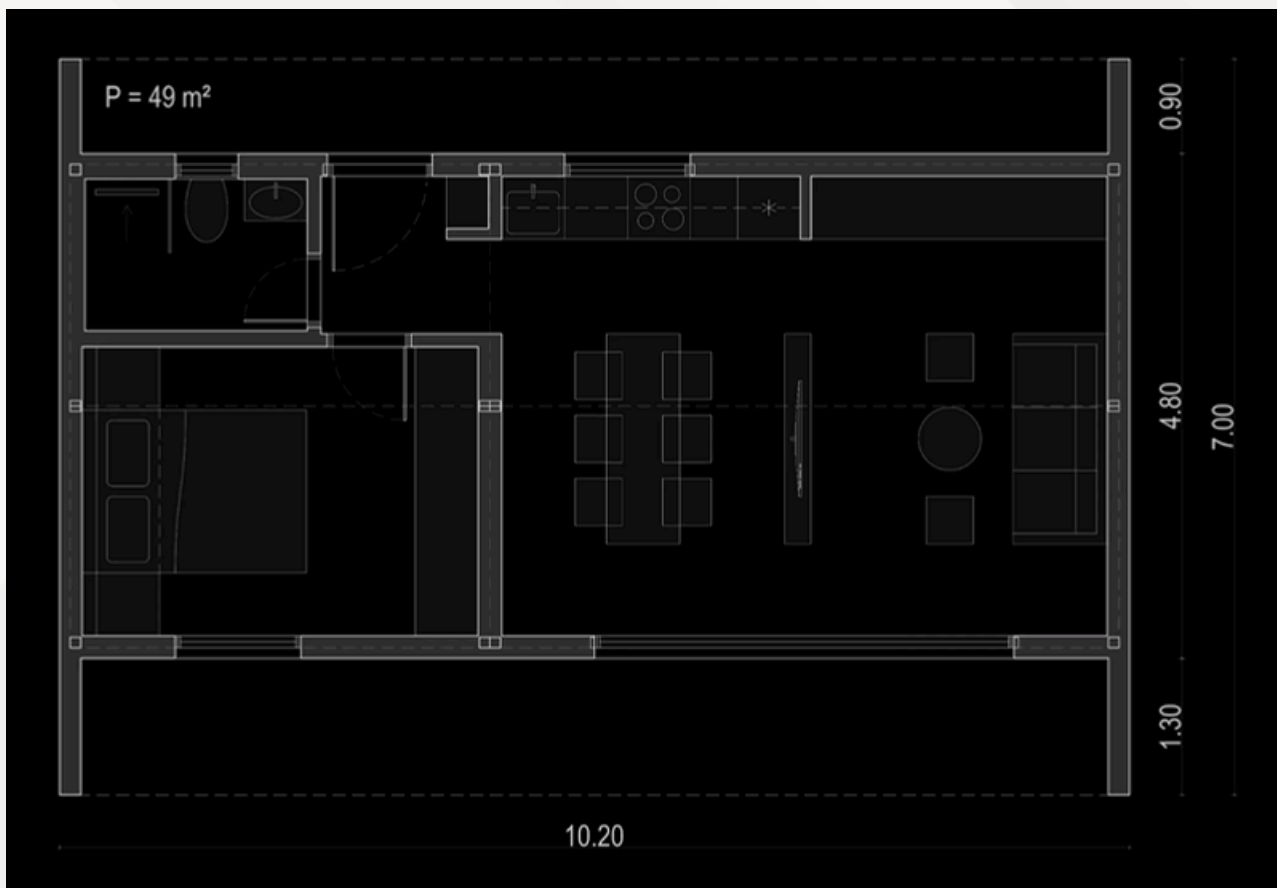

Projekti za kampove

43m²

46.5m²

49m²

63m² – 95m²

94m²

120m²

3D render kuće na sledećoj strani