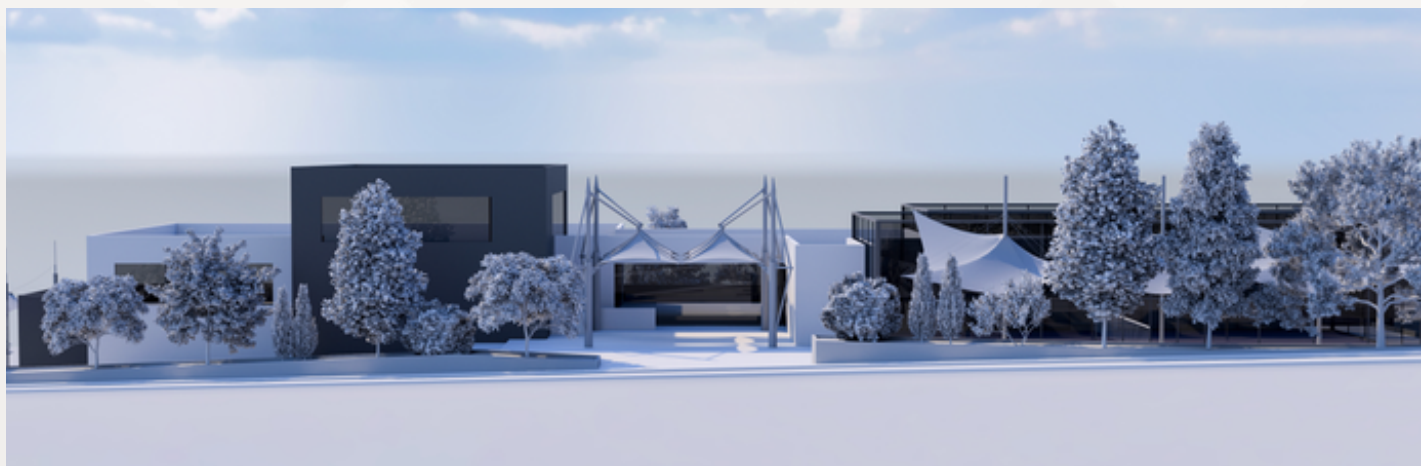

Arhimod Sportski Kompleks

Arhimod Homolje Park Villas

Ekskluzivno zatvoreno naselje luksuznih vila sa privatnim bazenima, smešteno u prirodnom okruženju Homolja, sa pažljivo projektovanom hortikulturom, uređenim zelenim površinama i sadržajima namenjenim odmoru, zdravom životu i privatnosti.