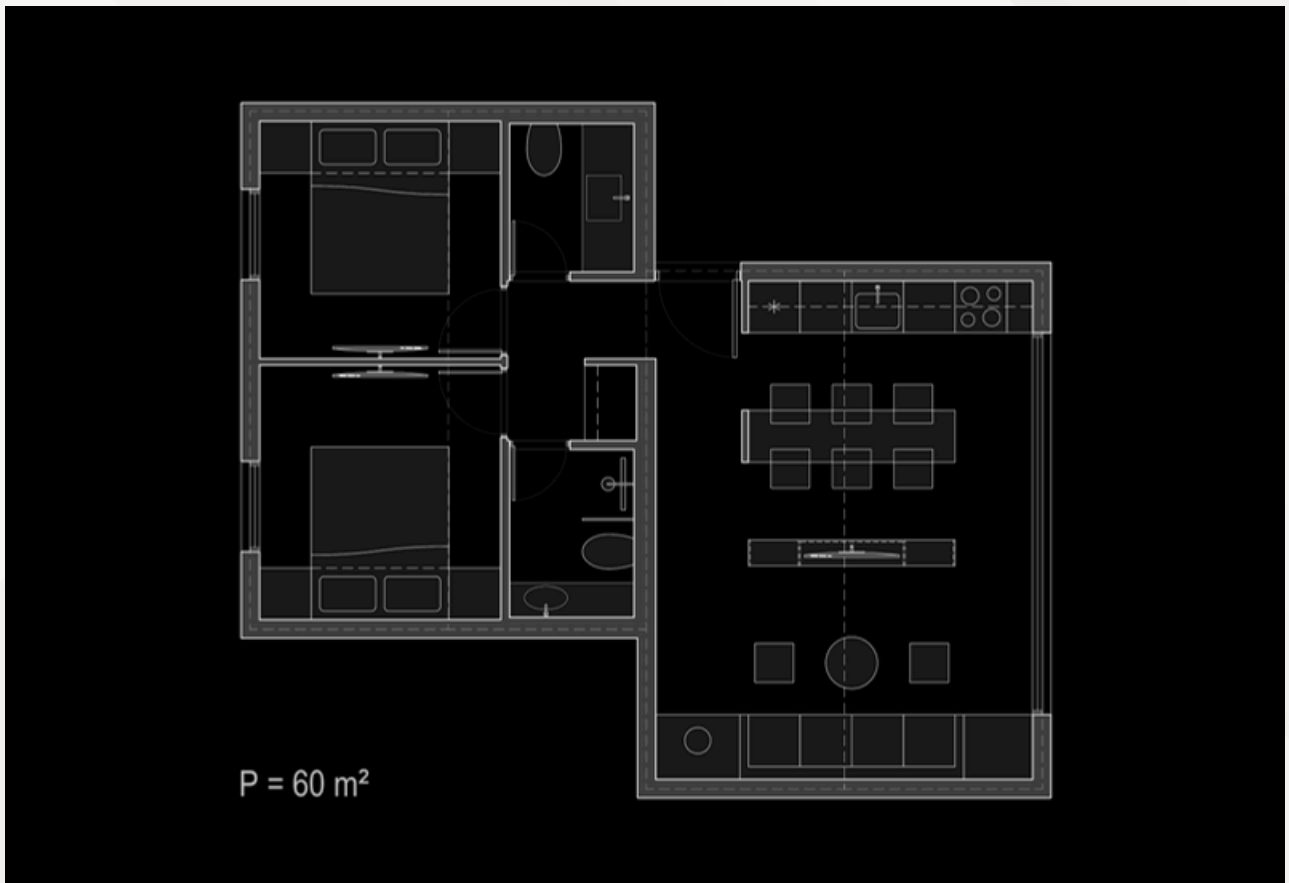

Projekti za kampove

43m²

46.5m²

49m²

63m² – 95m²

94m²

120m²

3D render kuće na sledećoj strani