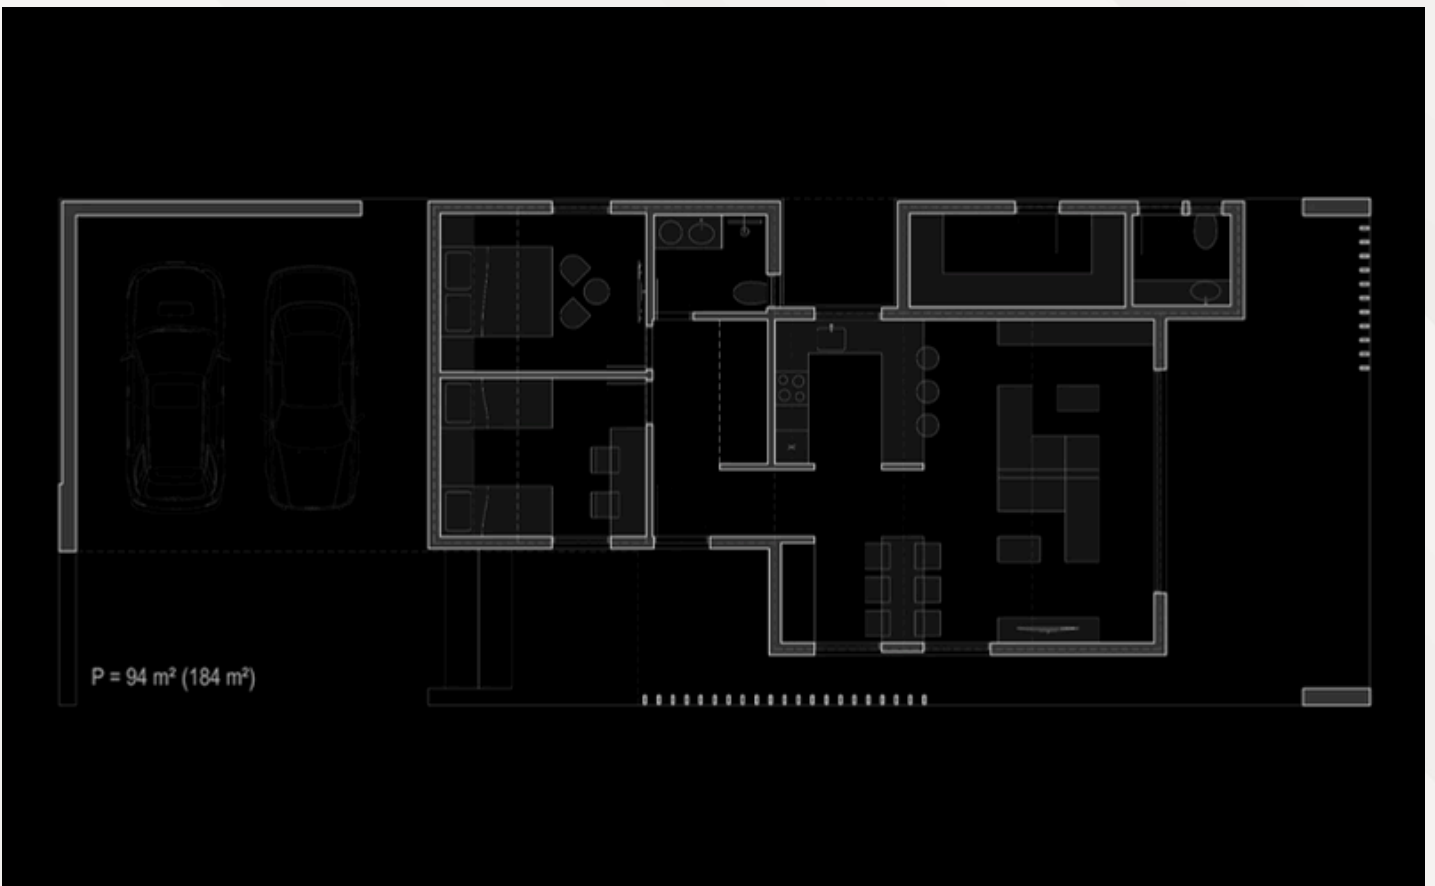

Projekti za kampove

43m²

46.5m²

49m²

63m² – 95m²

94m²

120m²

3D render kuće na sledećoj strani